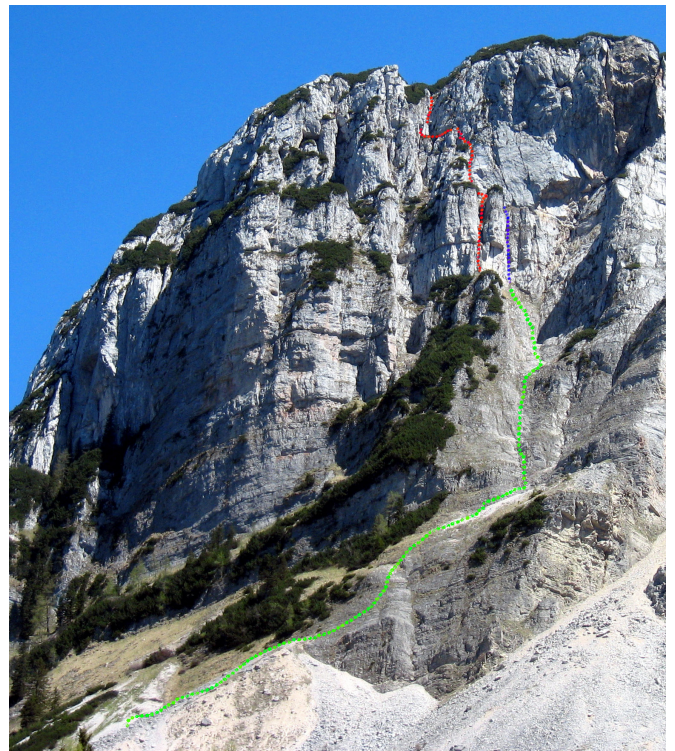

Sandling Gipfel (1717m)

Stand an Felskopf

3

abdrängender Block

Schlinge durch Loch (Stand)

3-

Höhle + WB

2+

3 brüchig

~3-

4 tolle Verschneidung

2

Sandling Westwand "Reinweg", III, 200m, rot  
Lichtenegger Kamin (1. Sl., IV-) blau  
Verschneidungsvariante (2. Sl., IV) blau

3-

Klemmblock mit Schlinge

Klemmblockkamin

4- (streng bewertet!)  
brüchig

Ausbruch

Klemmblock-  
schlinge

- alle Seillängen sind ungefähr 35 Meter
1. Stand an Klemmblockschlinge + BH
  2. Stand an Baum
  3. Stand an Latschen
  4. Stand an Klemmblock + Schlinge
  5. Stand an Felskopf

~ 50 m

Latschenkamm

Schrofenterrasse